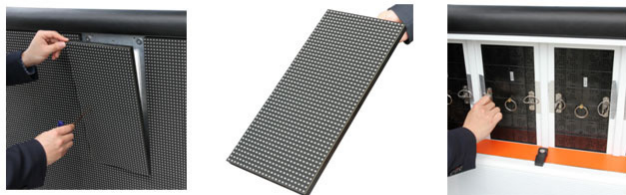

Gamme FIX

Avantages

Facile d'installation

Ultra-fin et léger PROPSORT s'installe rapidement, ce qui permet une économie de temps. Une mousse de protection renforcée a été installée sur la partie supérieure des modules, afin d'assurer une sécurité maximum aux joueurs en cas de chute sur les écrans.

Maintenance rapide

Chaque modules possèdent 2 verrous simples, s'ouvrant rapidement à la main en quelques secondes, ce qui vous permet d'économiser du temps et des coûts de main-d'œuvre..

Robuste & résistant

PROPSORT est une gamme intérieure très robuste et résistante. Cette dernière est sécurisée grâce à une protection en mousse. Elle permet une excellente lisibilité quels que soient les conditions d'éclairage.