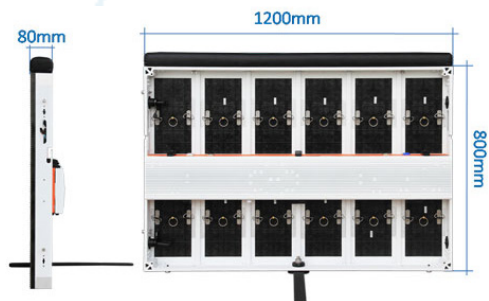

Gamme FIX

Avantages

Facile d'installation

Ultra-fin et léger PROPSORT s'installe rapidement, ce qui permet une économie de temps. Une mousse de protection renforcée a été installée sur la partie supérieure des modules, afin d'assurer une sécurité maximum aux joueurs en cas de chute sur les écrans.

Spécifications

Modèle	Unité	PROSPORT 6
Pitch	-	6
Type de LED	-	SMD 3528
Luminosité	nits	1000
Taille du module	mm	200 x 400
Taille de la dalle	mm	1200 x 800
Résolution par module	pix/module	-
Densité pix	m2	25600
Fréquence de rafraîchissement	Hz	>9600 Hz
Puissance MOY/MAX	W/m²	176/528
Matériel	-	Aluminium
Angle de vue		140/140°
Protection	-	IP40
Poids	Kg	39.4
Drive Mode	-	1/8 scan
Température	°C	-
Source de courant	V	AC 110~240
Durée de vie	H	>100 000