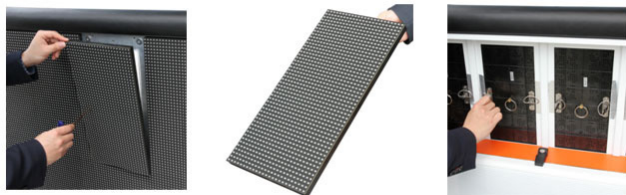

Maintenance rapide

Chaque modules possèdent 2 verrous simples, s'ouvrant rapidement à la main en quelques secondes, ce qui vous permet d'économiser du temps et des coûts de main-d'œuvre..