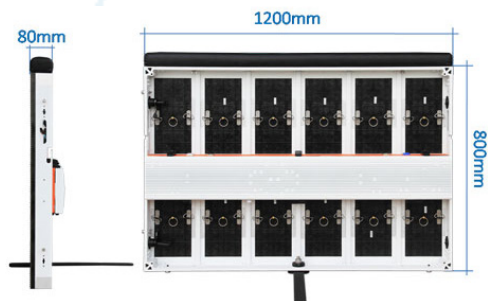

Avantages

Facile d'installation

Ultra-fin et léger PROPSORT s'installe rapidement, ce qui permet une économie de temps. Une mousse de protection renforcée a été installée sur la partie supérieure des modules, afin d'assurer une sécurité maximum aux joueurs en cas de chute sur les écrans.