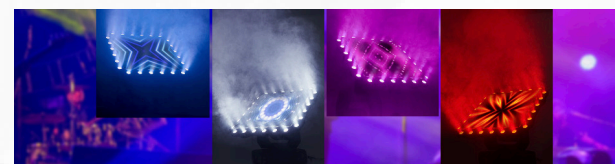

Le projecteur nouvelle génération !

PROSHOW est bien plus qu'un simple projecteur. C'est un projecteur associé à une dalle LED. C'est la combinaison parfaite de la vidéo, de l'éclairage et du mouvement. Sa puissance d'affichage et de luminosité est 4X supérieure à un projecteur classique.

Une technologie innovante

L'ensemble des dalles led sont compatibles avec le PROSHOW
Grâce à la norme de protection IP65, cette innovation est destinée à une utilisation intérieure et extérieure.

Combinaison entre l'art et la technologie

Avec une conception de contrôle intelligent et un écran tactile couleur, PROSHOW est extrêmement facile à utiliser et assembler. Cela s'explique notamment grâce aux verrous rapides qui facilitent le démontage et l'installation du panneau LED et des spots.