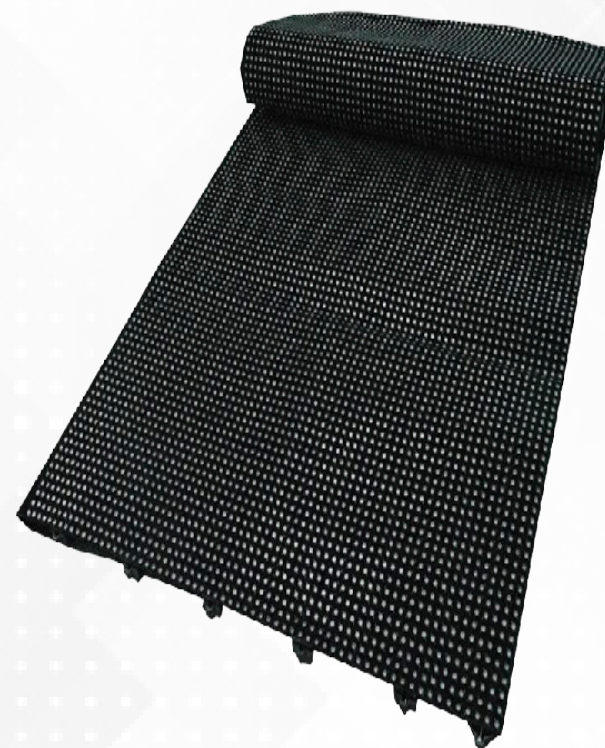

# PROKROSS 50

La solution led draperie

Light weight

Easy installation

High definition

Low noise

Gamme Indoor

### Draperie Led design

Pixelight vous présente le premier écran LED ultra flexible au monde. PROKROSS adopte un format draperie de velours DFR de qualité, avec un design unique et des performances exceptionnelles.

### Une technologie innovante

Encore jamais en Europe, cette technologie se présente comme un rideau à dérouler et à installer très facilement ! Cette innovation est totalement personnalisable et différentes formes sont disponibles, telles que rond, cercle, triangle, cône, etc.

### Facile à transporter

Son petit format permet au PROKROSS d'être facilement transportable protégé dans un flycase.