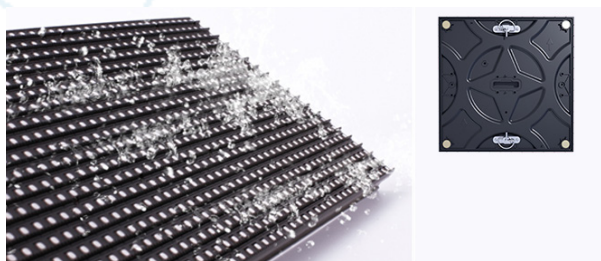

### Résiste à la pluie

MEDIAPRO S OUT est composé d'un masque de module étanche répondant à la norme IP 65/54. MEDIAPRO S OUT répondra à la plupart des applications extérieures en raison de sa résistance exceptionnelle à l'eau et de ses performances de sécurité.

### Un design exceptionnel

MEDIAPRO S OUT est conçu avec ses câblages dissimulés. Grâce à son verrouillage rapide en acier inoxydable, MEDIAPRO S OUT possède un design exceptionnel ! Cela lui permet également d'être facile d'utilisation.

### Très grande luminosité

MEDIAPRO S OUT possède une haute luminosité garantissant une qualité d'image claire et nette même en plein soleil et qui s'adapte de jour comme de nuit. Luminosité élevée atteinte à 6000-7000 nits; Faible consommation d'énergie, il économise 25% de la consommation électrique par rapport à un module traditionnelle, la consommation électrique moyenne n'est que de 185 W/m<sup>2</sup>