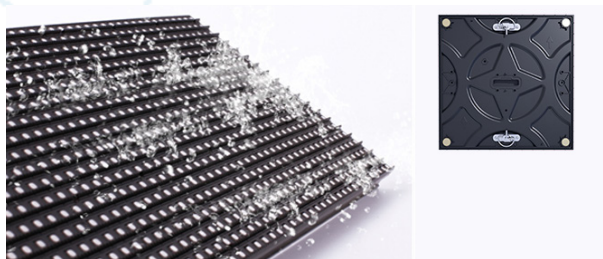

MEDIAPRO 16 S OUT

La solution facile d'installation Outdoor

Super slim

Light weight

Easy installation

High definition

Low noise

Outdoor

Gamme FIX

Avantages

Résiste à la pluie

MEDIAPRO S OUT est composé d'un masque de module étanche répondant à la norme IP 65/54. MEDIAPRO S OUT répondra à la plupart des applications extérieures en raison de sa résistance exceptionnelle à l'eau et de ses performances de sécurité.

Un design exceptionnel

MEDIAPRO S OUT est conçu avec ses câblages dissimulés. Grâce à son verrouillage rapide en acier inoxydable, MEDIAPRO S OUT possède un design exceptionnel ! Cela lui permet également d'être facile d'utilisation.

Très grande luminosité

MEDIAPRO S OUT possède une haute luminosité garantissant une qualité d'image claire et nette même en plein soleil et qui s'adapte de jour comme de nuit. Luminosité élevée atteinte à 6000-7000 nits; Faible consommation d'énergie, il économise 25% de la consommation électrique par rapport à un module traditionnelle, la consommation électrique moyenne n'est que de 185 W/m²