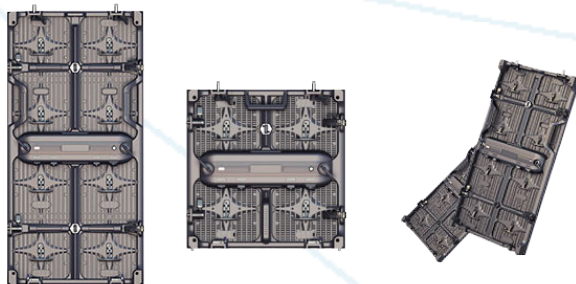

Gamme Rental

Avantages

Courbures invisibles

COBRA possède un système de verrouillage latéral parfait offrant une excellente combinaison de connexion invisible et une facilité de manipulation. COBRA est équipé de deux ensembles de verrous latéraux incurvables pour assurer la connexion solide. Ces connexions invisibles proposent jusqu'à 5 degrés convexe à 2,9 mm.

Extrêmement léger

Point très important, la légèreté de COBRA. En effet, ce dernier offre un poids léger de 8 kg sans sacrifier ses performances.

Installation facile

Grâce à ses verrous supérieurs faciles d'utilisations. COBRA peut-être rapidement empiler ou suspendu, en un simple clic. COBRA possède également des poignées afin de resserrer les connexions et éliminer les écarts..