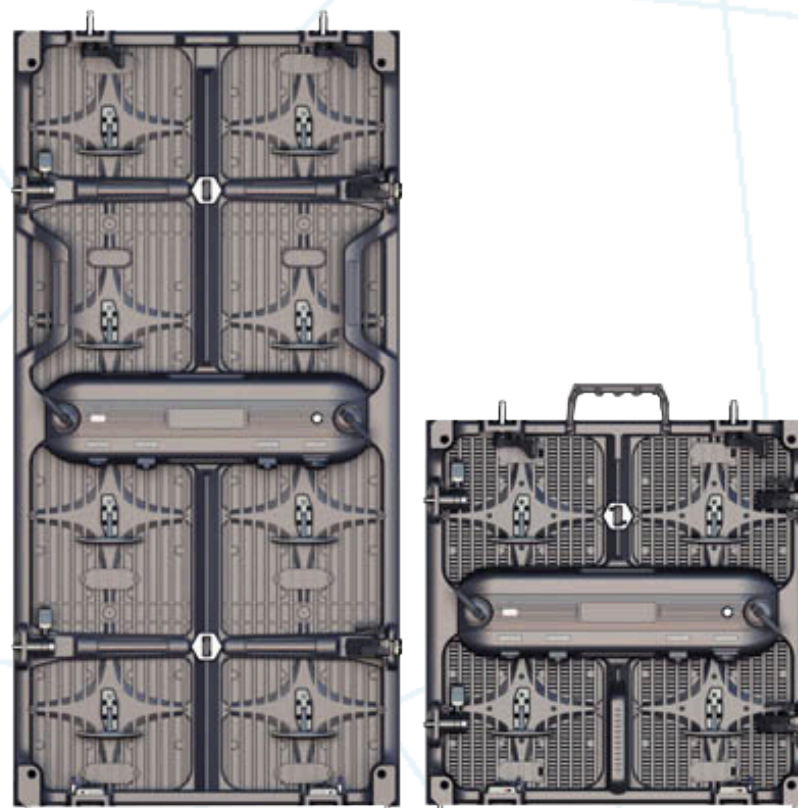

COBRA 4.8 OUT

Vivez l'expérience Rental Outdoor

Super slim

Light weight

Easy installation

High definition

Low noise

Outdoor

Gamme Rental

Avantages

Courbures invisibles

COBRA possède un système de verrouillage latéral parfait offrant une excellente combinaison de connexion invisible et une facilité de manipulation. COBRA est équipé de deux ensembles de verrous latéraux incurvables pour assurer la connexion solide. Ces connexions invisibles proposent jusqu'à 5 degrés convexe à 2,9 mm.

Extrêmement léger

Point très important, la légèreté de COBRA. En effet, ce dernier offre un poids léger de 8 kg sans sacrifier ses performances.

Installation facile

Grâce à ses verrous supérieurs faciles d'utilisations. COBRA peut-être rapidement empiler ou suspendu, en un simple clic. COBRA possède également des poignées afin de resserrer les connexions et éliminer les écarts..

Modèle	Unité	COBRA 4.8 OUT
Pitch	-	4.8
Type de LED	-	SMD 1921
Luminosité	nits	4500-5000
Taille du module	mm	250x500
Taille de la dalle	mm	500x500/500x1000
Résolution par module	pix/module	-
Densité pix	m2	43264
Fréquence de rafraîchissement	Hz	>9600 Hz
Puissance MOY/MAX	W/m ²	200/600
Matériel	-	Aluminium
Angle de vue		160/140°
Protection	-	IP65/54
Poids	Kg	8
Drive Mode	-	1/7 Scan
Température	°C	0 ~ +40°
Source de courant	V	AC 110~220
Durée de vie	H	>100 000