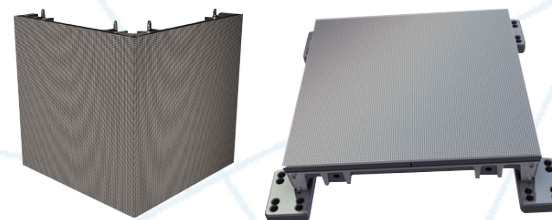

Gamme Rental

Avantages

Courbures invisibles

COBRA possède un système de verrouillage latéral parfait offrant une excellente combinaison de connexion invisible et une facilité de manipulation. COBRA est équipé de deux ensembles de verrous latéraux incurvables pour assurer la connexion solide. Ces connexions invisibles proposent jusqu'à 5 degrés convexe à 2,9 mm.

Extrêmement léger

Point très important, la légèreté de COBRA. En effet, ce dernier offre un poids léger de 8 kg sans sacrifier ses performances.

Installation facile

Grâce à ses verrous supérieurs faciles d'utilisations. COBRA peut-être rapidement empiler ou suspendu, en un simple clic. COBRA possède également des poignées afin de resserrer les connexions et éliminer les écarts..

Applications

La gamme COBRA OUT est préconisée pour une utilisation extérieure. Sa conception légère en fait un produit idéal pour les fans zones, concerts, festivals, rassemblements extérieurs.

Spécifications