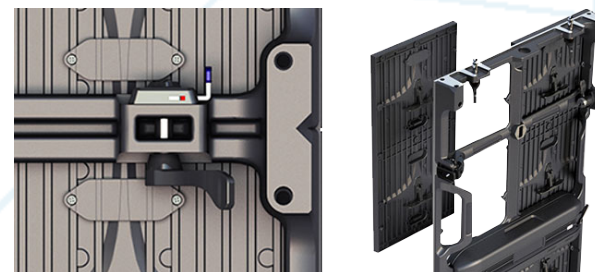

COBRA 4.8 OUT

Vivez l'expérience Rental Outdoor

Super slim

Light weight

Easy installation

High definition

Low noise

Outdoor

Gamme Rental

Avantages

Courbures invisibles

COBRA possède un système de verrouillage latéral parfait offrant une excellente combinaison de connexion invisible et une facilité de manipulation. COBRA est équipé de deux ensembles de verrous latéraux incurvables pour assurer la connexion solide. Ces connexions invisibles proposent jusqu'à 5 degrés convexe à 2,9 mm.

Extrêmement léger

Point très important, la légèreté de COBRA. En effet, ce dernier offre un poids léger de 8 kg sans sacrifier ses performances.

Installation facile

Grâce à ses verrous supérieurs faciles d'utilisations. COBRA peut-être rapidement empiler ou suspendu, en un simple clic. COBRA possède également des poignées afin de resserrer les connexions et éliminer les écarts..

Applications

La gamme COBRA OUT est préconisée pour une utilisation extérieure. Sa conception légère en fait un produit idéal pour les fans zones, concerts, festivals, rassemblements extérieurs.

Spécifications