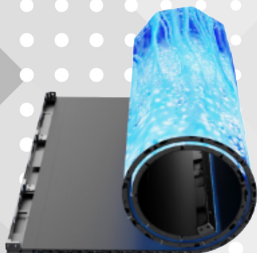

Avantages

Polyvalence inégalée

L'ADN RENTAL SERIE est bien plus qu'un simple écran enroulable. Sa conception modulaire permet une utilisation variée en fonction des besoins spécifiques de chaque événement. Que ce soit en sol ultra plat, en faux plafond, en écran suspendu, courbé, ou toute autre configuration imaginée, l'ADN RENTAL SERIE s'adapte avec aisance pour offrir une expérience visuelle immersive.