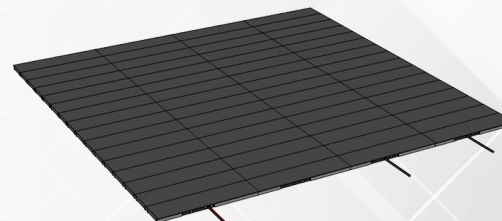

Une révolution dans l'événementiel

Grâce à l'ADN RENTAL SERIE, les organisateurs d'événements ont désormais la liberté de créer des environnements visuels spectaculaires sans aucune limite. Que ce soit pour des salons professionnels, des concerts, des conférences, des événements sportifs ou des installations artistiques, cet écran enroulable offre une flexibilité sans précédent pour concrétiser toutes les visions créatives.