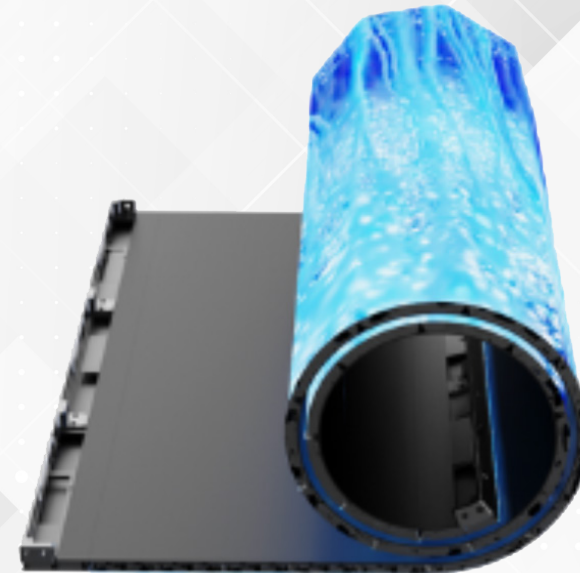

ADN RENTAL Serie

L'Écran enrollable ultraplat

Super slim

Light weight

Easy installation

High definition

Low noise

In/Outdoor

Avantages

Polyvalence inégalée

L'ADN RENTAL SERIE est bien plus qu'un simple écran enroulable. Sa conception modulaire permet une utilisation variée en fonction des besoins spécifiques de chaque événement. Que ce soit en sol ultra plat, en faux plafond, en écran suspendu, courbé, ou toute autre configuration imaginée, l'ADN RENTAL SERIE s'adapte avec aisance pour offrir une expérience visuelle immersive.

Technologie de pointe

Au cœur de l'ADN RENTAL SERIE se trouve la technologie GOB (Glue on Board) de Pixelight, garantissant une qualité d'image époustouflante et une luminosité exceptionnelle. Les modules en aluminium de haute qualité assurent une robustesse incomparable, capable de supporter une charge impressionnante de 2500 kg/m², garantissant ainsi une fiabilité et une durabilité à toute épreuve.